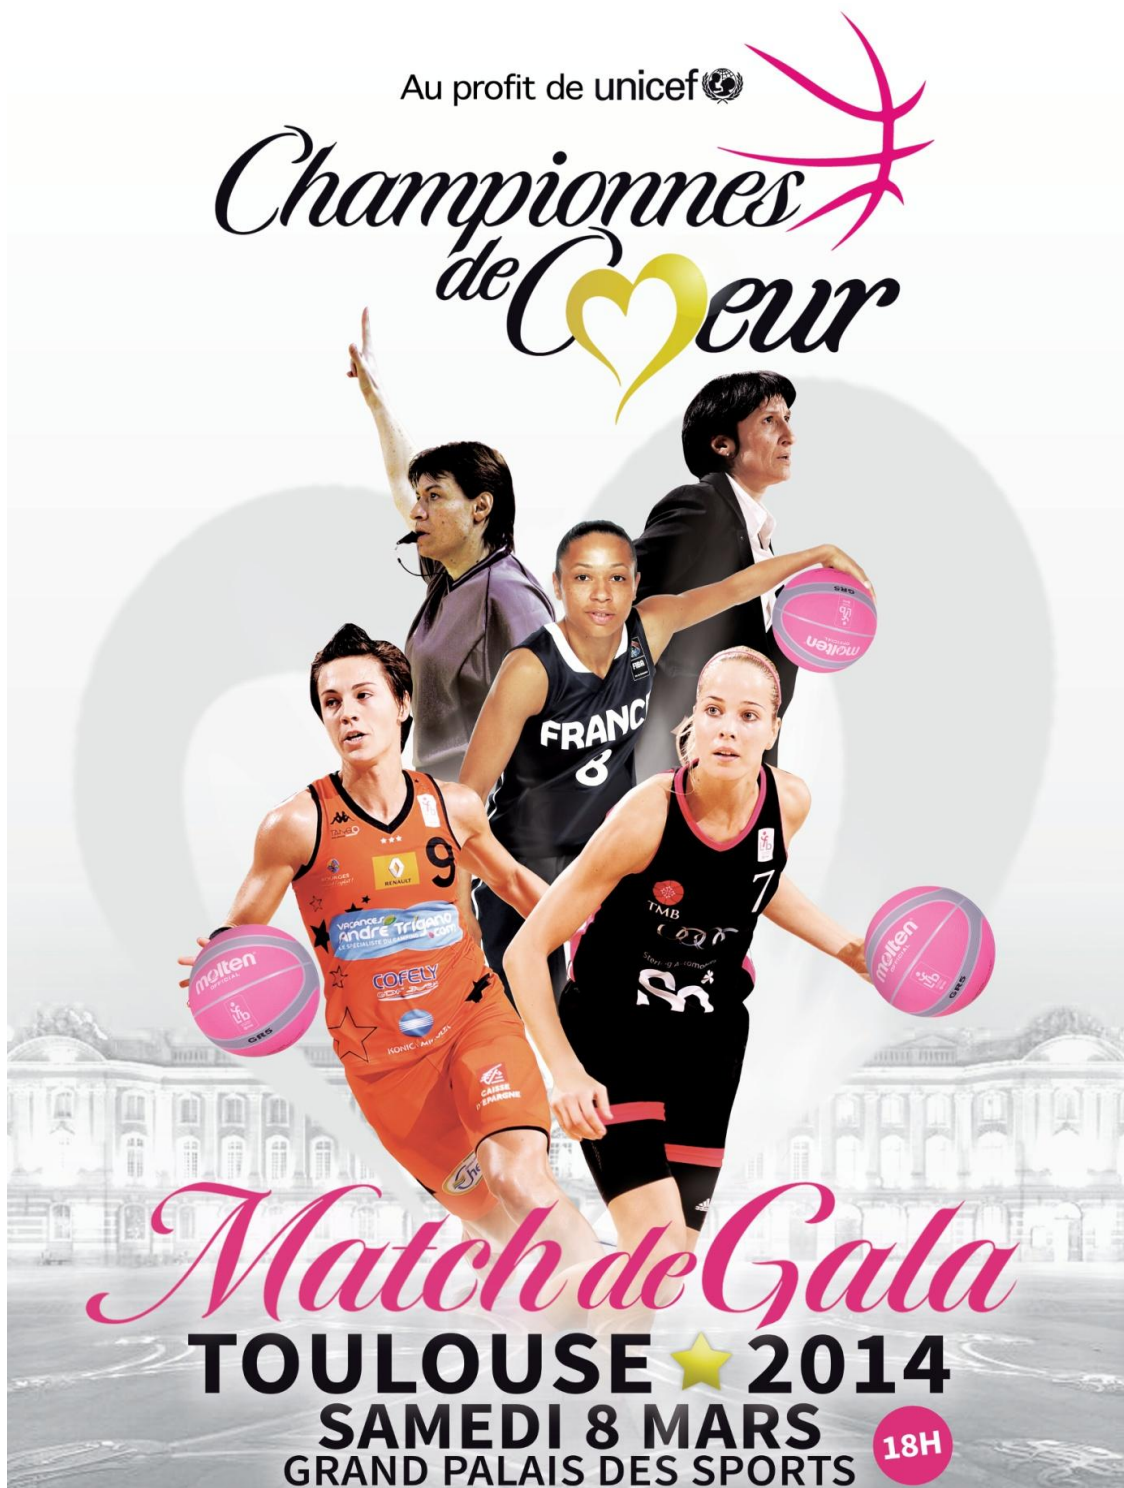

# CHAMPIONNES DE CŒUR 8 MARS 2014 - TOULOUSE

Au profit de unicef 

## Championnes de Cœur

## Match de Gala

TOULOUSE ★ 2014

SAMEDI 8 MARS

GRAND PALAIS DES SPORTS

18H

LES BRAQUEUSES, LES FILLES EN OR &  
LES BASKETTEUSES LFB VONT FAIRE LE SHOW !

MAIRIE DE TOULOUSE

RÉGION  
MID-PYRÉNÉES