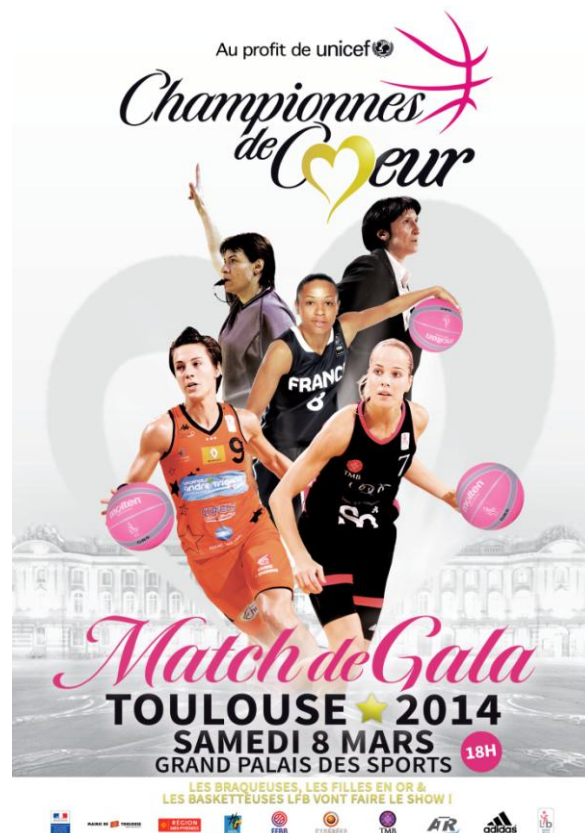

LE PROGRAMME DE LA JOURNÉE

SAMEDI 8 MARS 2014

10h-12h : animations Mini-Basket

Des moments d'échanges entre les jeunes basketteurs et les Championnes de Cœur viennent illuminer cette matinée.

13h30-16h : 3x3 des partenaires

Des équipes mixtes issues des partenaires des clubs LFB et de l'événement s'affrontent dans une ambiance conviviale. Les finalistes assisteront au match de gala depuis le banc des joueuses.

18h-20h : match de gala

16 joueuses des clubs LFB et 8 anciennes internationales françaises composent les deux équipes pour une rencontre novatrice et surprenante.

A partir de 21h : dîner de gala

Un dîner dans un lieu de prestige, le Fouquet's, rythmé par une vente aux enchères au profit de l'UNICEF, en présence des Championnes de Cœur et ouvert à tous.